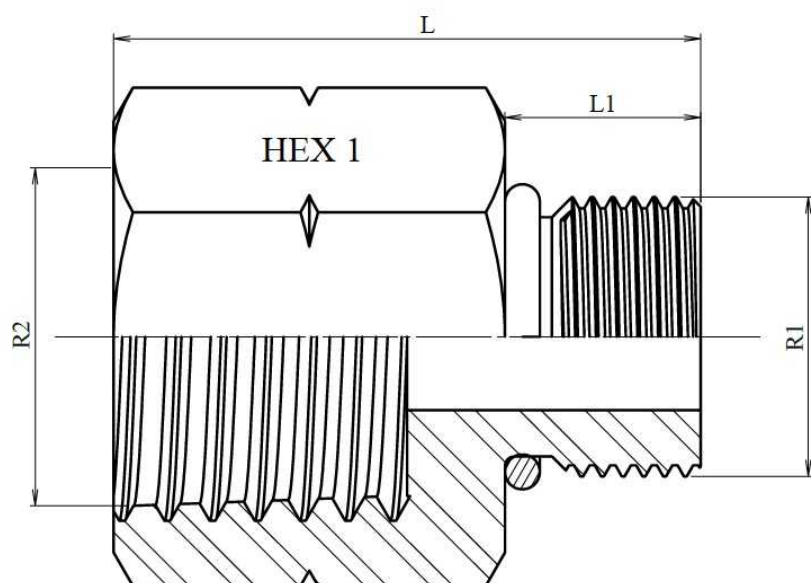

Adaptadores O'Ring Boss

Uniones rectas macho-hembra

## Prolongador macho O'Ring Boss - hembra fija NPT

Artículo	ØD1	ØD2	R1	R2	L	L1	HEX 1
<b>ZS64050613</b>	6	1/4"	7/16"-20h UNF	1/4"NPT	26	9	19
<b>ZS64051017</b>	10	3/8"	9/16"-18h UNF	3/8"NPT	30	10	22
<b>ZS64051221</b>	12	1/2"	3/4"-16h UNF	1/2"NPT	39,5	11	30
<b>ZS64051621</b>	14-15-16	5/8"	7/8"-14h UNF	1/2"NPT	41	12,5	30
<b>ZS64052026</b>	18-20	3/4"	1"1/16-12h UN	3/4"NPT	45,5	17	36
<b>ZS64052533</b>	25	1"	1"5/16-12h UN	1"NPT	46	15,5	41