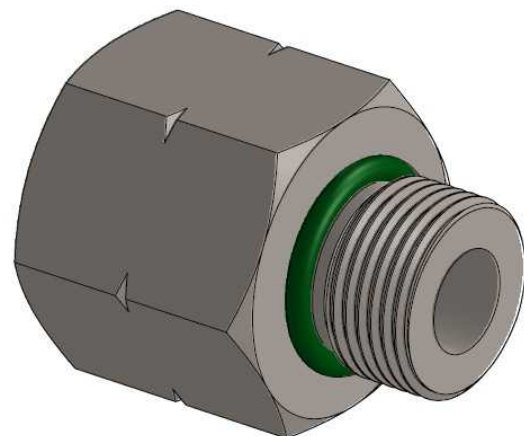

Adaptadores O'Ring Boss

Uniones rectas macho-hembra

## Prolongador macho O'Ring Boss - hembra fija NPT

Artículo	ØD1	ØD2	R1	R2	L	L1	HEX 1
<b>ZS64050613</b>	6	1/4"	7/16"-20h UNF	1/4"NPT	26	9	19
<b>ZS64051017</b>	10	3/8"	9/16"-18h UNF	3/8"NPT	30	10	22
<b>ZS64051221</b>	12	1/2"	3/4"-16h UNF	1/2"NPT	39,5	11	30
<b>ZS64051621</b>	14-15-16	5/8"	7/8"-14h UNF	1/2"NPT	41	12,5	30
<b>ZS64052026</b>	18-20	3/4"	1"1/16-12h UN	3/4"NPT	45,5	17	36
<b>ZS64052533</b>	25	1"	1"5/16-12h UN	1"NPT	46	15,5	41